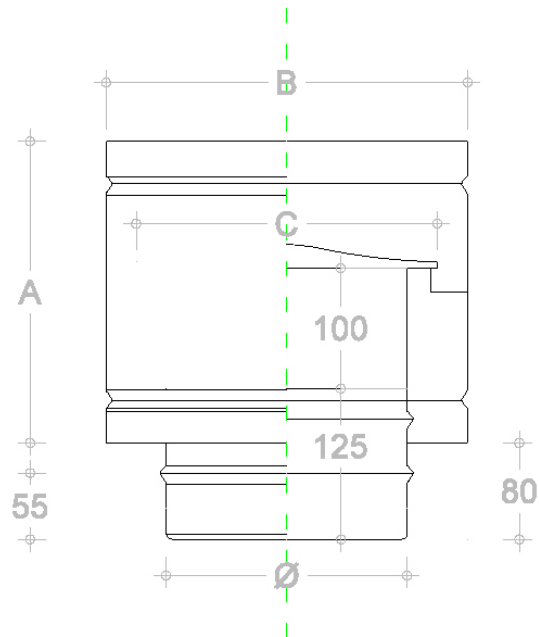

Materiali Impiegati: Lamiera Zincata spessore mm 0.6; Acciaio Inox 304 AISI (L20060) spessore mm 0.6; Rame spessore mm 0.6.

APPLICAZIONI

Utilizzo: espulsione fumi derivanti dai processi combustivi di legna, gas metano e gasolio, anche in zone mediamente o molto ventilate.

LISTINO - TERMINALE A BOTTE TONDO - COD.ART. 15

Dimensione	Zinco	Inox	Rame
Ø 80	€ 24,62	€ 32,82	€ 76,70
Ø 100	€ 26,24	€ 35,49	€ 82,60
Ø 120	€ 28,48	€ 38,15	€ 89,68
Ø 130	€ 28,84	€ 38,82	€ 98,18
Ø 140	€ 29,47	€ 47,96	€ 104,43
Ø 150	€ 29,83	€ 48,80	€ 112,10
Ø 160	€ 30,73	€ 49,69	€ 118,35
Ø 180	€ 32,08	€ 60,87	€ 127,79
Ø 200	€ 32,44	€ 65,20	€ 141,36
Ø 220	€ 33,34	€ 67,20	€ 164,96
Ø 230	€ 33,79	€ 68,38	€ 168,74
Ø 250	€ 34,06	€ 69,80	€ 174,64
Ø 300	€ 37,56	€ 85,30	€ 212,40
Ø 350	€ 43,40	€ 98,20	€ 259,60
Ø 400	€ 49,96	€ 110,30	€ 304,44
Ø 450	€ 56,43	€ 130,80	€ 348,10

I prezzi riportati sul sito possono subire variazioni senza preavviso.

SCHEDA TECNICA - TERMINALE A BOTTE TONDO - COD.ART. 15

Diametro	A	B	C	Peso	Conf.
80	150	180	150	kg 0,90	23x23x38
100	165	200	150	kg 1,05	38x38x48
120	165	220	170	kg 1,15	38x38x48
130	165	230	180	kg 1,20	38x38x48
140	200	240	190	kg 1,25	38x38x48
150	200	250	200	kg 1,30	38x38x48
160	200	260	210	kg 1,55	38x38x48
180	200	280	230	kg 2,20	38x38x48
200	250	315	250	kg 2,30	38x38x48
220	250	370	300	Kg 2,45	38x38x48
230	250	380	300	kg 2,60	44x44x48
250	250	400	325	kg 3,15	44x44x48
300	330	450	375	kg 3,50	44x44x48
350	330	530	440	kg 3,85	53x53x46
400	400	580	490	kg 4,20	60x60x48
450	400	630	540	kg 4,60	65x65x45